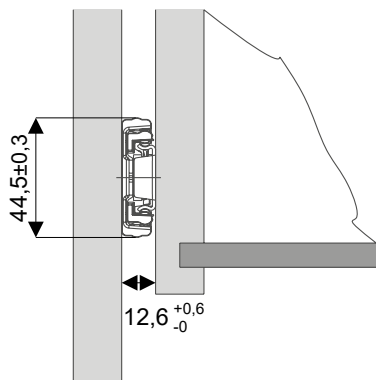

Wymiary prowadnic

<b>A</b>	250	300	350	400	450	500	550
<b>B</b>	210±2	288±2	338±2	396±2	444±2	492±2	546±2

**Prowadnica kulkowa pełnego wysuwu SVS**

Wymiary prowadnic

<b>A</b>	250	300	350	400	450	500	550
<b>B</b>	247±2	298±2	348±2	398±2	448±2	497±2	548±2