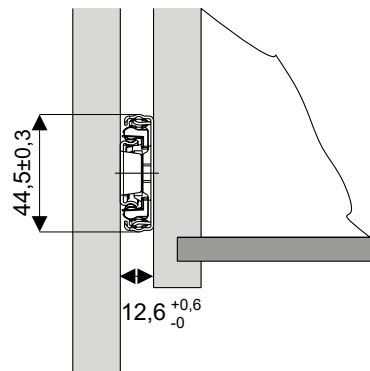

Wymiary prowadnic

<b>A</b>	250	300	350	400	450	500	550
<b>B</b>	210±2	288±2	338±2	396±2	444±2	492±2	546±2

**Prowadnica kulkowa pełnego wysuwu SVS**

Wymiary prowadnic

<b>A</b>	250	300	350	400	450	500	550
<b>B</b>	247±2	298±2	348±2	398±2	448±2	497±2	548±2