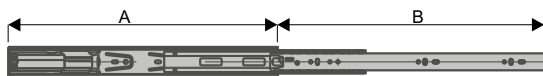

## **Zalety prowadnic kulkowych Sevroll:**

- ▶ szeroki zakres zastosowań
- ▶ pełny wysuw
- ▶ wysoka kultura wpięcia i wypięcia prowadnicy
- ▶ ilość cykli 60 000
- ▶ obciążenie prowadnicy: bez dociągu do 30 kg / z systemem PUSH do 25 kg / z systemem miękkiego domyku do 25 kg
- ▶ dostępne długości od 250 do 550 mm
- ▶ kolor srebrny i czarny

▶ Prowadnica kulkowa pełnego wysuwu SVS

▶ Prowadnica kulkowa pełnego wysuwu SVS z systemem miękkiego domyku

▶ Prowadnica kulkowa pełnego wysuwu SVS z systemem PUSH

**Dostępne kolory: CZARNY i SREBRNY**

**Prowadnica kulkowa pełnego wysuwu SVS z systemem miękkiego domyku lub z systemem PUSH**

Wymiary prowadnic

<b>A</b>	250	300	350	400	450	500	550
<b>B</b>	210±2	288±2	338±2	396±2	444±2	492±2	546±2

**Prowadnica kulkowa pełnego wysuwu SVS**

Wymiary prowadnic

<b>A</b>	250	300	350	400	450	500	550
<b>B</b>	247±2	298±2	348±2	398±2	448±2	497±2	548±2