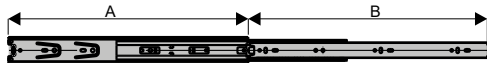

▶ Prowadnica kulkowa pełnego wysuwu SVS

▶ Prowadnica kulkowa pełnego wysuwu SVS z systemem miękkiego domyku

▶ Prowadnica kulkowa pełnego wysuwu SVS z systemem PUSH

**Dostępne kolory: CZARNY i SREBRNY**

**Prowadnica kulkowa pełnego wysuwu SVS z systemem miękkiego domyku lub z systemem PUSH**

Wymiary prowadnic

<b>A</b>	250	300	350	400	450	500	550
<b>B</b>	210±2	288±2	338±2	396±2	444±2	492±2	546±2

**Prowadnica kulkowa pełnego wysuwu SVS**

Wymiary prowadnic

<b>A</b>	250	300	350	400	450	500	550
<b>B</b>	247±2	298±2	348±2	398±2	448±2	497±2	548±2